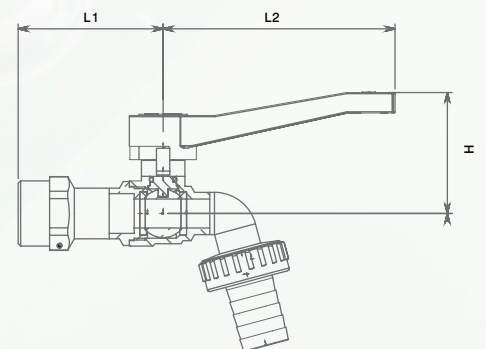

ברז גן כדורי איכותי בעל תברוג חיצוני וחיבור לצינור גמיש

מאפייני ברז הגן האיכותי של שגיב:

- הברז נבדק ע"י מכון התקנים הישראלי ועונה לדרישות ת"י 169.
- מיוצר מפליז איכותי תקני.
- הברז מצויד באטמי טפלון PTFE איכותיים המקנים לו אמינות ואורך חיים יוצאי דופן.
- מצויד בידית ניילון משוריין העמידה בקורוזיה-סימן ההיכר של איכות שגיב מזדה 40 שנה.
- הידית החזקה מתוכננת לעשרות שנות שימוש בחשיפה רציפה לשמש.

ברז גן					
מידה	H	L2	L1	מס' קטלוגי	כמות בקרטון
1/2"	36.5	66.5	52.7	18NL08006	80
3/4"	50.5	96.5	60.0	18NL08008	40

הנך מוזמן ליצור קשר עכשיו עם דוד מנדל 050-5481021
קיבוץ משאבי שדה 85510 | טל: 08-6565333, פקס: 08-6565340
www.sagiv.co.il | sales@sagiv.com