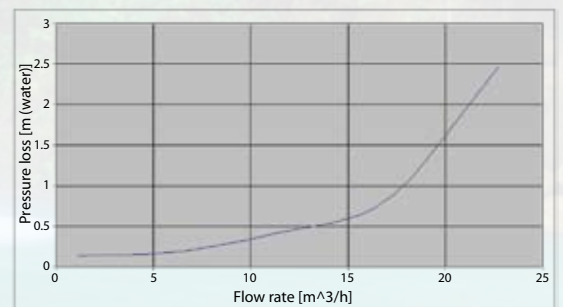

רקורד אל-חוזר איכותי מבית שגיב

- רקורד 3/4" עם אל-חוזר מובנה BUILT IN
- מיועד להתקנה במערכת מונה המים, ביציאה מהמונה
- מונע זרימה חוזרת של מים או אוויר, מקטין הפעלת סרק של המונה ובכך מצמצם באופן משמעותי את תופעת חיובי היתר בחשבון המים
- בעל הפסדי עומד נמוכים במיוחד
- קל ונוח להתקנה מיידית ללא צורך בשינויים במערכת מוני המים
- עוד מוצר איכותי מבית שגיב
- מפעל שגיב נושא תקן ISO-9001:2000

רקורד אל-חוזר

תחום טמפרטורה	לחץ עבודה	מס' קטלוגי	מידה
90°C Td	עד 10 אטמ'	1MD000000	3/4"

אל-חוזר ספיקה מול הפסד עומד

הנך מוזמן ליצור קשר עכשיו עם דוד מנדל 050-5481021
קיבוץ משאבי שדה 85510 | טל: 08-6565333, פקס: 08-6565340
www.sagiv.co.il | sales@sagiv.com