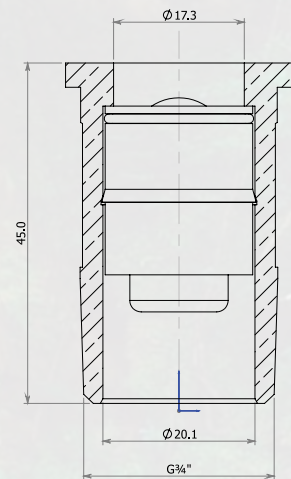

רקורד אל-חוזר איכותי מבית שגיב

- רקורד 3/4" עם אל-חוזר מובנה BUILT IN
- מיועד להתקנה במערכת מונה המים, ביציאה מהמונה
- מונע זרימה חוזרת של מים או אוויר, מקטין הפעלת סרק של המונה ובכך מצמצם באופן משמעותי את תופעת חיובי היתר בחשבון המים
- בעל הפסדי עומד נמוכים במיוחד
- קל ונוח להתקנה מיידית ללא צורך בשינויים במערכת מוני המים
- עוד מוצר איכותי מבית שגיב
- מפעל שגיב נושא תקן ISO-9001:2000

רקורד אל-חוזר

תחום טמפרטורה	לחץ עבודה	מס' קטלוגי	מידה
90°C Td	עד 10 אטמ'	1MD000000	3/4"

אל-חוזר ספיקה מול הפסד עומד

הנך מוזמן ליצור קשר עכשיו עם דוד מנדל 050-5481021
קיבוץ משאבי שדה 85510 | טל: 08-6565333, פקס: 08-6565340
www.sagiv.co.il | sales@sagiv.com